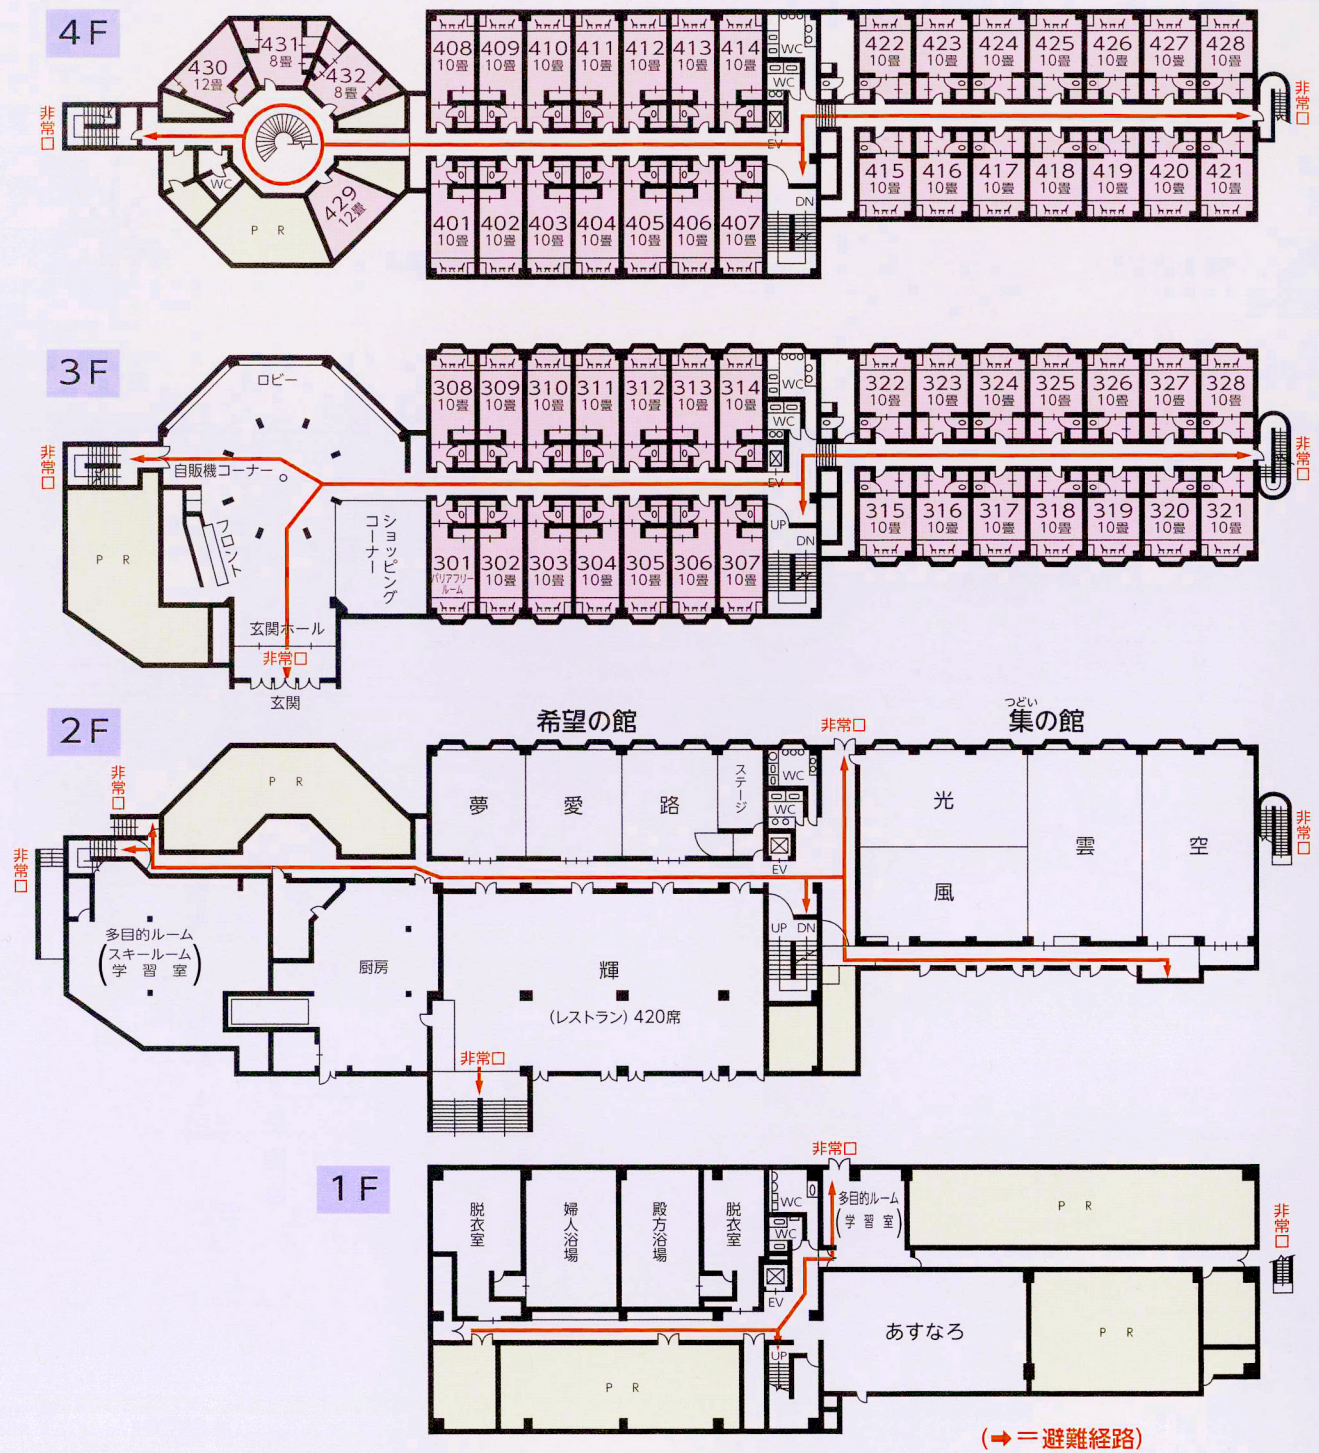

# 館内のご案内

	星の館	樺の館	けいせつ 蛍雪の館
	展望室		
4F	客室429~432	客室401~414	客室415~428
3F	フロント・ロビー 自販機・売店	客室301~314	客室315~328
2F	多目的ルーム	希望の館120畳・レストラン輝	集の館 300畳 (フローリング)
1F		大浴場	あすなろ・多目的ルーム